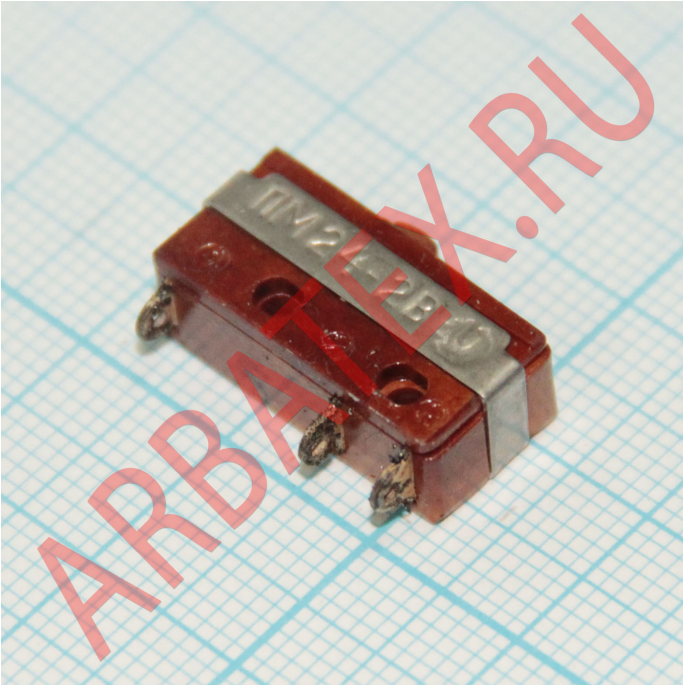

### ПМ24-2В микропереключатель

### Описание

Малогабаритные однополюсные микропереключатели ПМ24-2В с одинарным разрывом цепи предназначены для коммутации электрических цепей постоянного и переменного токов в радиоэлектронной аппаратуре. Выпускаются двух типонаименований в зависимости от коммутируемых нагрузок.